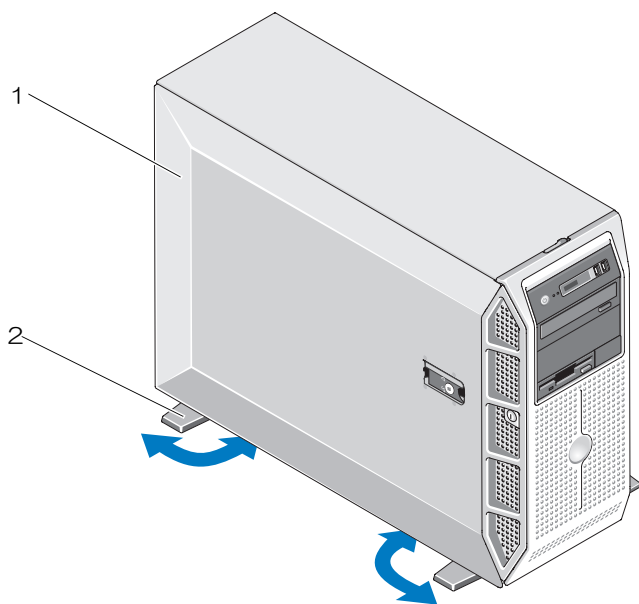

警告について

 警告：物的損害、けが、または死亡の原因となる可能性があることを示しています。

タワーシステムの安定板

 警告：タワーシステムの底面パネルには4枚のシステムスタビライザーが付いています。スタビライザーを外側に伸ばせば、システムの転倒防止に役立ちます。図1を参照してください。スタビライザーを伸ばさないと、システムが転倒して、場合によってはけがやシステムの損傷を招くおそれがあります。

図1 タワーシステムのスタビライザーを伸ばす